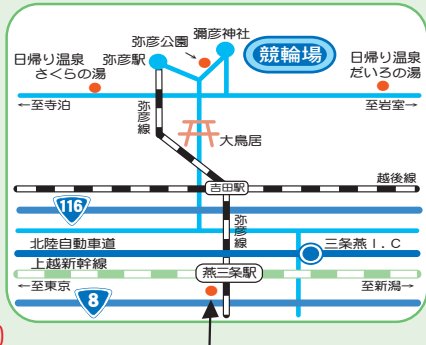

7/28[木] 29[金] 30[土] 31[日] 早朝指定練習公開見学 開門~9時10分(雨天時は中止)

7/31[日] 決勝戦出場選手特別選手紹介 7/31[日] 閉会式(プレゼンター・武田玲奈) 5 R終了後(12時41分頃)。雨天の場合は中止。 最終R終了後(16時42分頃)。

来場者プレゼント 各日、先着1000名様

◆神社側入場口、宝光院側入場口で、日替わりのオリジナルグッズを先着順でプレゼントします。

交通アクセス

◆弥彦競輪場◆

- ◆新潟県西蒲原郡弥彦村弥彦2621
- ◆自動車 北陸道・三条燕ICから約30分(競輪場には2000台収容の無料駐車場あり)
- ◆JR 上越新幹線・燕三条駅から弥彦線に乗り換え、弥彦駅下車、徒歩15分
- ◆弥彦競輪場行き無料バス

JR燕三条駅発(弥彦記念のみ) 9:05 10:00
JR弥彦駅 発 10:35
JR吉田駅 発 11:55、12:40(西口・駅前発)
JR東三条駅発 10:15(燕三条駅、吉田駅経由)

◆帰りのバス(乗り場は第3駐車場) 全レース終了後、運行。吉田駅前行き、東三条駅前行き(吉田駅東口、燕三条駅経由)

※弥彦競輪場行きバス停は JR燕三条駅三条側出口です。

臨時場外車券売場	早朝前売
北海道	函館競輪場 7:30~
	サテライト石狩 —
	サテライト札幌 —
	サテライト松風 —
青森	青森競輪場 —
	藤崎場外 7:30~
	青森前売サービスC 7:30~
岩手	サテライト六戸 —
宮城	クラブ石鳥谷 —
	サテライト大和 —
	サテライト宮城 —
秋田	サテライト男鹿 —
	サテライト六郷 —
	サテライト秋田 —
福島	いわき平競輪場 7:20~
	サテライト会津 —
	サテライト福島 —
	サテライトあだたら —
	郡山場外 —
	クラブかしま —
茨城	取手競輪場 7:00~
	サテライト水戸 —
	サテライトしおさい鹿島 —
栃木	宇都宮競輪場 7:15~
	前橋競輪場 —
群馬	TRD館林 7:30~
	利根西前売サービスC 7:30~
	サテライト前橋 —
埼玉	大宮競輪場 —
	サテライト花園寄居 —
東京	立川競輪場 —
	ラ・ピスタ新橋 7:30~
山梨	サテライト双葉 —
長野	サテライト信州ちくま —
新潟	サテライト中越 —
	サテライト新潟 —
千葉	松戸競輪場 7:15~